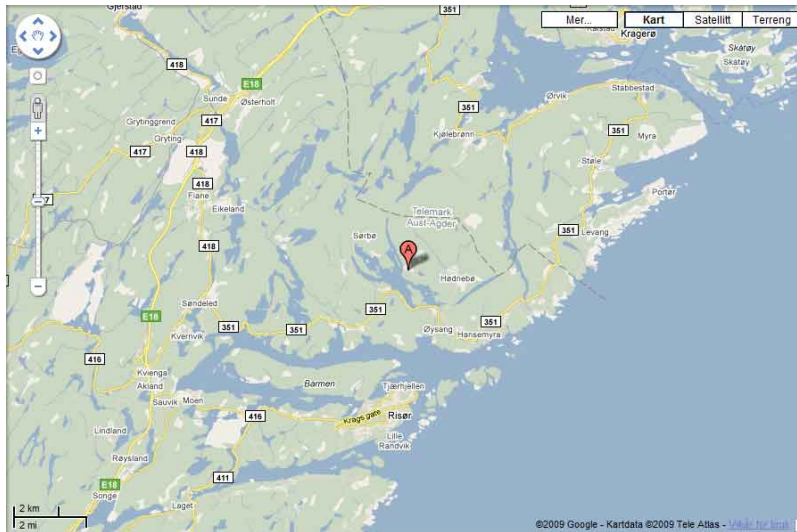

Røysland Gård - hva og hvor

Sist oppdatert mandag 17. januar 2011 19:38

rideleir og villmarksleir

- avl og oppdrett av islandshester
- salg av hyttetomter

Røysland Gård ligger 5 km fra Øysang, midt mellom Risør og Kragerø. Fra Øysang kan du ta ferge til Risør. Vi ligger ca. 15 km fra Quality Spa og Resort Kragerø.

[Vis større kart](#)